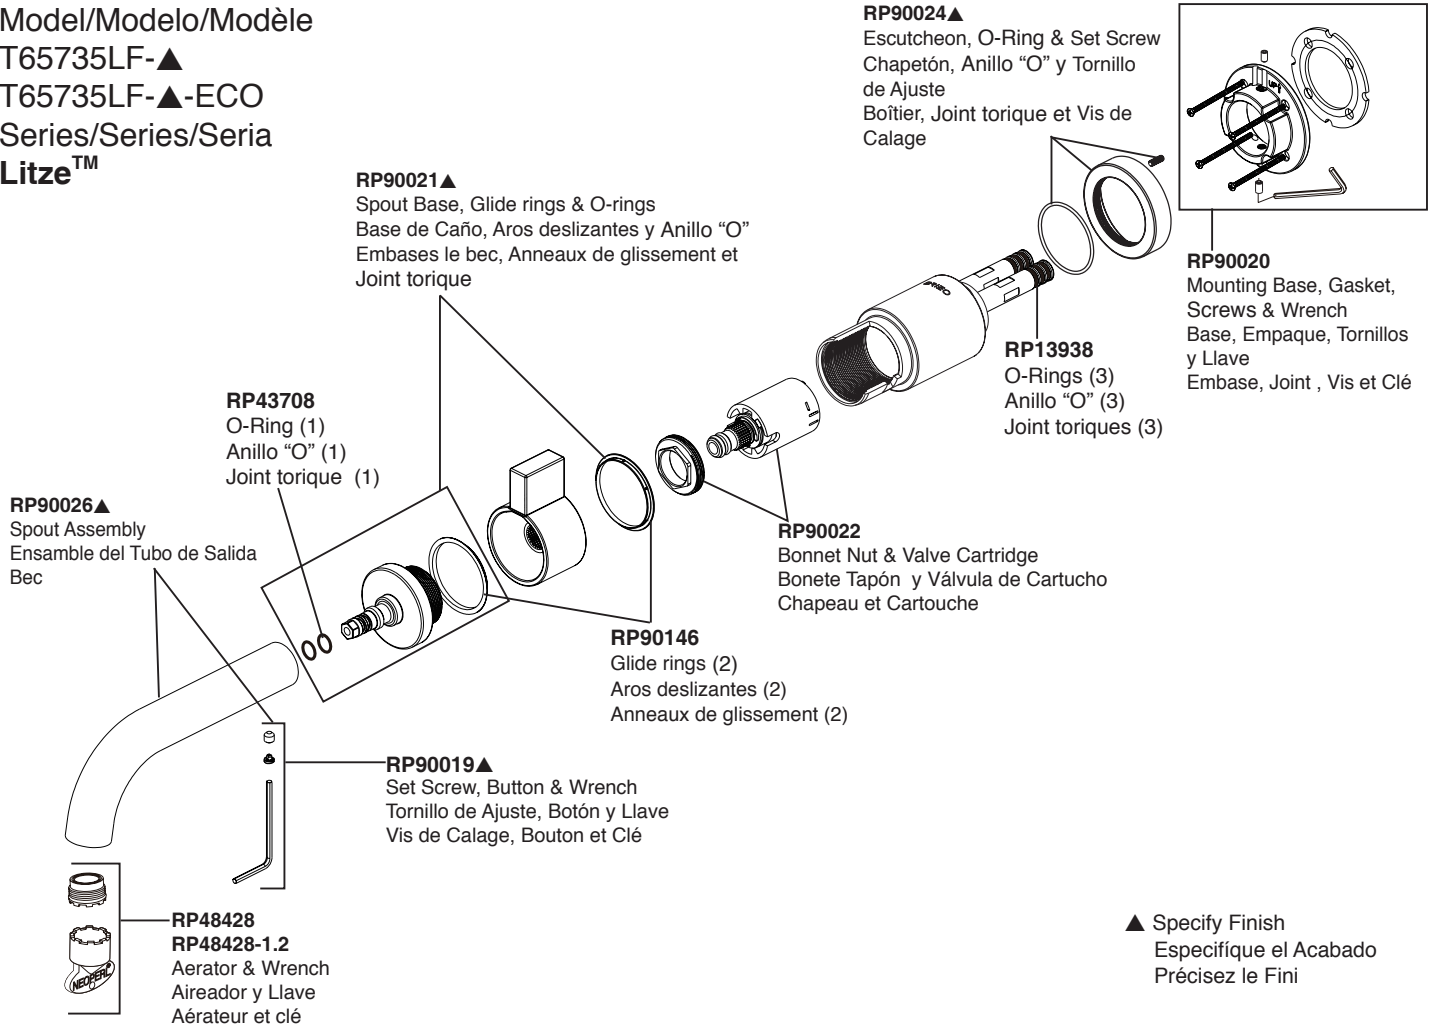

Model/Modelo/Modèle  
 T65735LF-▲  
 T65735LF-▲-ECO  
 Series/Series/Seria  
 Litze™

**Optional - Drain Sold Separately**  
**Opcional - El desagüe se vende por separado**  
**Facultative - Renvoi vendu séparément**

**RP72411▲**  
 Grid Strainer without Overflow  
 (Optional, not included)  
 Cesta/colador para el Desagüe sin Rebosadero  
 (Opcional, no incluido)  
 Crépine sans trop-plein  
 (Option, non inclus)

**RP72412▲**  
 Grid Strainer with Overflow  
 (Optional, not included)  
 Cesta/colador para el Desagüe con Rebosadero  
 (Opcional, no incluido)  
 Crépine avec trop-plein  
 (Option, non inclus)

**RP72413▲**  
 Push Pop-Up without Overflow  
 (Optional, not included)  
 Control de rebose sin desagües manuales  
 (Opcional, no incluido)  
 Renvoi mécanique à poussoir sans trop-plein  
 (Option, non inclus)

**RP72414▲**  
 Push Pop-Up with Overflow  
 (Optional, not included)  
 Control de rebose para desagües manuales  
 (Opcional, no incluido)  
 Renvoi mécanique à poussoir avec trop-plein  
 (Option, non inclus)